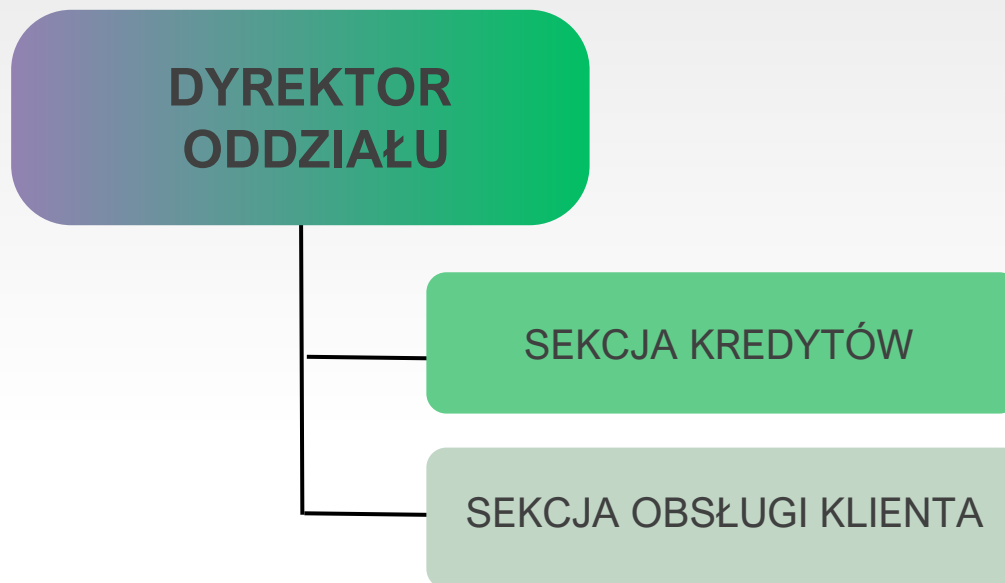

## CZŁONEK ZARZĄDU DS. FINANSOWYCH

ZESPÓŁ KSIĘGOWO  
- SPRAWOZDAWCZY

ZESPÓŁ AML  
*Kierownik Zespołu pełni zadania CAO*

ZESPÓŁ INFORMATYKI  
*Kierownik Zespołu pełni zadania ASI*

**PION FINANSOWY**

**SCHEMAT STRUKTURY  
ORGANIZACYJNEJ BANKU  
SPÓŁDZIELCZEGO  
W STAREJ BIAŁEJ  
ODDZIAŁ W BIAŁEJ**

**SCHEMAT STRUKTURY  
ORGANIZACYJNEJ BANKU  
SPÓŁDZIELCZEGO  
W STAREJ BIAŁEJ  
ODDZIAŁ W ŁĄCKU**

**SCHEMAT STRUKTURY  
ORGANIZACYJNEJ BANKU  
SPÓŁDZIELCZEGO  
W MOCHOWIE**

Załącznik nr 5 do Regulaminu Organizacyjnego Banku Spółdzielczego w Starej Białej

**SCHEMAT STRUKTURY  
ORGANIZACYJNEJ BANKU  
SPÓŁDZIELCZEGO  
W STAREJ BIAŁEJ  
ODDZIAŁ W PŁOCKU**

**SCHEMAT STRUKTURY  
ORGANIZACYJNEJ BANKU  
SPÓŁDZIELCZEGO  
W SIERPCU**

**SCHEMAT STRUKTURY  
ORGANIZACYJNEJ BANKU  
SPÓŁDZIELCZEGO  
W ŻYCHLINIE**