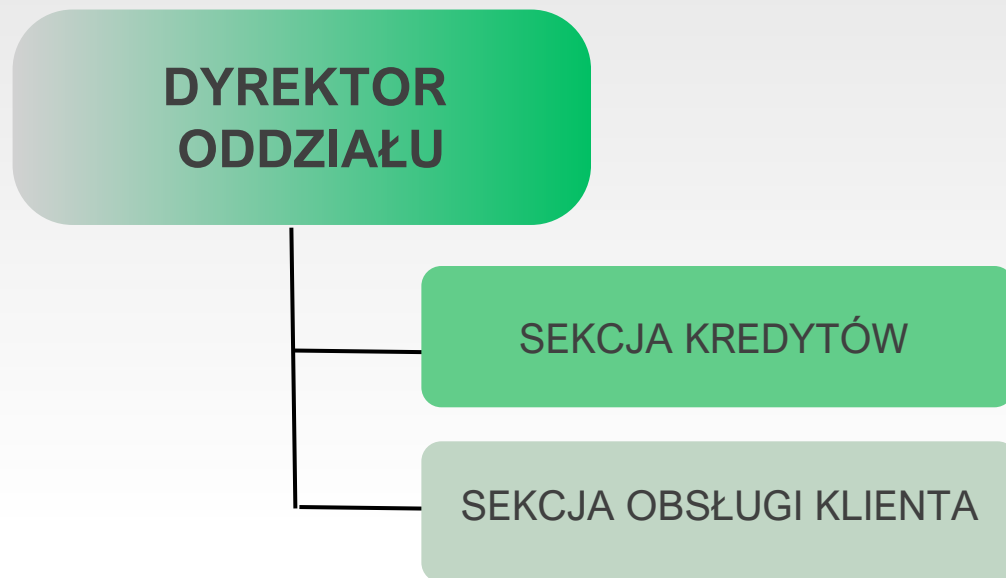

## CZŁONEK ZARZĄDU DS. FINANSOWYCH

ZESPÓŁ KSIĘGOWO  
- SPRAWOZDAWCZY

ZESPÓŁ AML  
*Kierownik Zespołu pełni zadania CAO*

ZESPÓŁ INFORMATYKI  
*Kierownik Zespołu pełni zadania ASI*

**PION FINANSOWY**

**SCHEMAT STRUKTURY  
ORGANIZACYJNEJ BANKU  
SPÓŁDZIELCZEGO  
W STAREJ BIAŁEJ  
ODDZIAŁ W BIAŁEJ**

**SCHEMAT STRUKTURY  
ORGANIZACYJNEJ BANKU  
SPÓŁDZIELCZEGO  
W STAREJ BIAŁEJ  
ODDZIAŁ W ŁĄCKU**

**SCHEMAT STRUKTURY  
ORGANIZACYJNEJ BANKU  
SPÓŁDZIELCZEGO  
W MOCHOWIE**

Załącznik nr 5 do Regulaminu Organizacyjnego Banku Spółdzielczego w Starej Białej

**SCHEMAT STRUKTURY  
ORGANIZACYJNEJ BANKU  
SPÓŁDZIELCZEGO  
W STAREJ BIAŁEJ  
ODDZIAŁ W PŁOCKU**

**SCHEMAT STRUKTURY  
ORGANIZACYJNEJ BANKU  
SPÓŁDZIELCZEGO  
W SIERPCU**

**SCHEMAT STRUKTURY  
ORGANIZACYJNEJ BANKU  
SPÓŁDZIELCZEGO  
W ŻYCHLINIE**