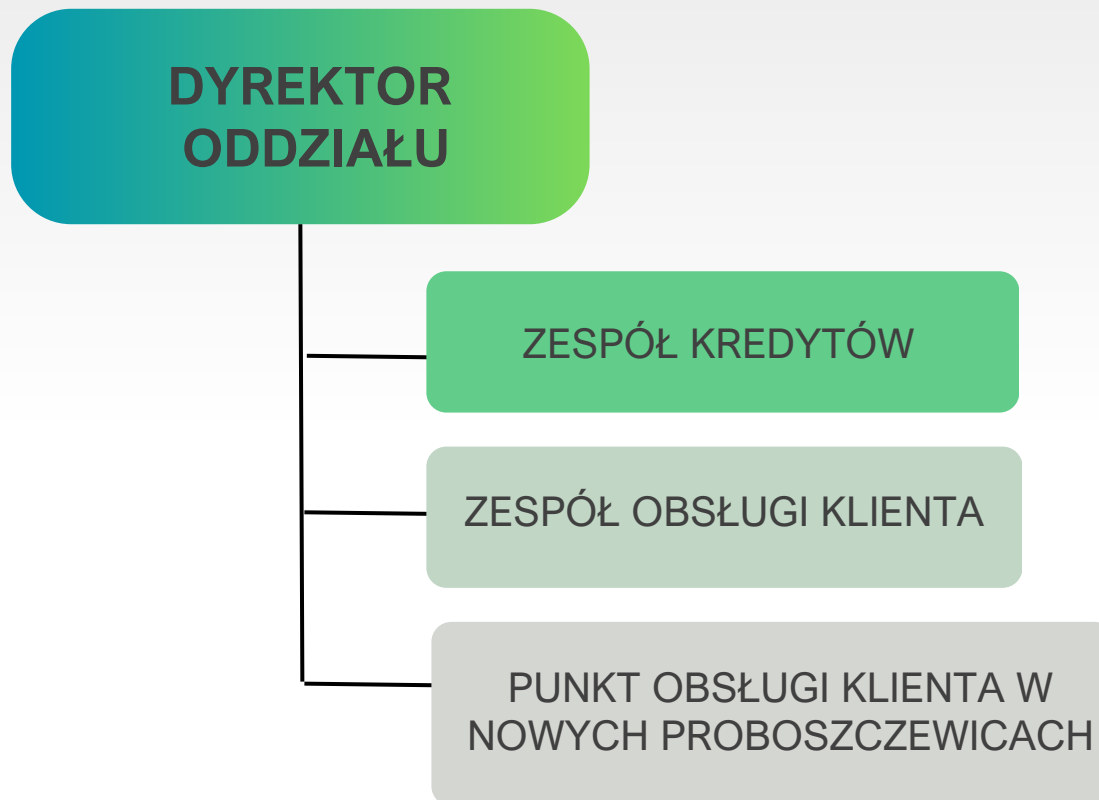

## CZŁONEK ZARZĄDU DS. FINANSOWYCH

ZESPÓŁ KSIĘGOWO  
- SPRAWOZDAWCZY

ZESPÓŁ AML  
*Kierownik Zespołu pełni zadania CAO*

ZESPÓŁ INFORMATYKI  
*Kierownik Zespołu pełni zadania ASI*

**PION FINANSOWY**

**SCHEMAT STRUKTURY  
ORGANIZACYJNEJ BANKU  
SPÓŁDZIELCZEGO  
W STAREJ BIAŁEJ  
ODDZIAŁ W BIAŁEJ**

**SCHEMAT STRUKTURY  
ORGANIZACYJNEJ BANKU  
SPÓŁDZIELCZEGO  
W STAREJ BIAŁEJ  
ODDZIAŁ W ŁĄCKU**

**SCHEMAT STRUKTURY  
ORGANIZACYJNEJ BANKU  
SPÓŁDZIELCZEGO  
W MOCHOWIE**

Załącznik nr 5 do Regulaminu Organizacyjnego Banku Spółdzielczego w Starej Białej