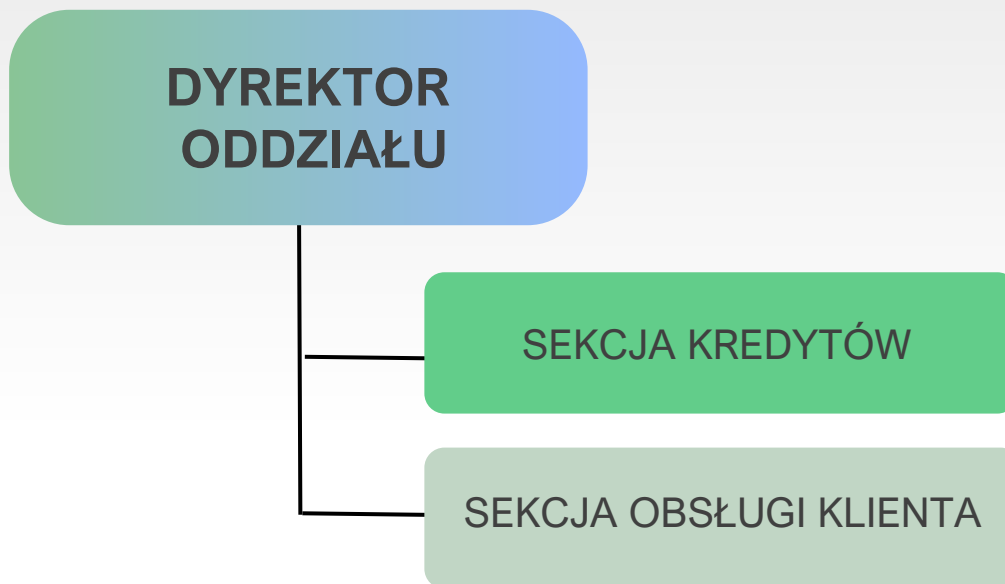

## CZŁONEK ZARZĄDU DS. FINANSOWYCH

ZESPÓŁ KSIĘGOWO  
- SPRAWOZDAWCZY

ZESPÓŁ AML  
*Kierownik Zespołu pełni zadania CAO*

ZESPÓŁ INFORMATYKI  
*Kierownik Zespołu pełni zadania ASI*

**PION FINANSOWY**

**SCHEMAT STRUKTURY  
ORGANIZACYJNEJ BANKU  
SPÓŁDZIELCZEGO  
W STAREJ BIAŁEJ  
ODDZIAŁ W BIAŁEJ**

**SCHEMAT STRUKTURY  
ORGANIZACYJNEJ BANKU  
SPÓŁDZIELCZEGO  
W STAREJ BIAŁEJ  
ODDZIAŁ W ŁĄCKU**

**SCHEMAT STRUKTURY  
ORGANIZACYJNEJ BANKU  
SPÓŁDZIELCZEGO  
W MOCHOWIE**

Załącznik nr 5 do Regulaminu Organizacyjnego Banku Spółdzielczego w Starej Białej