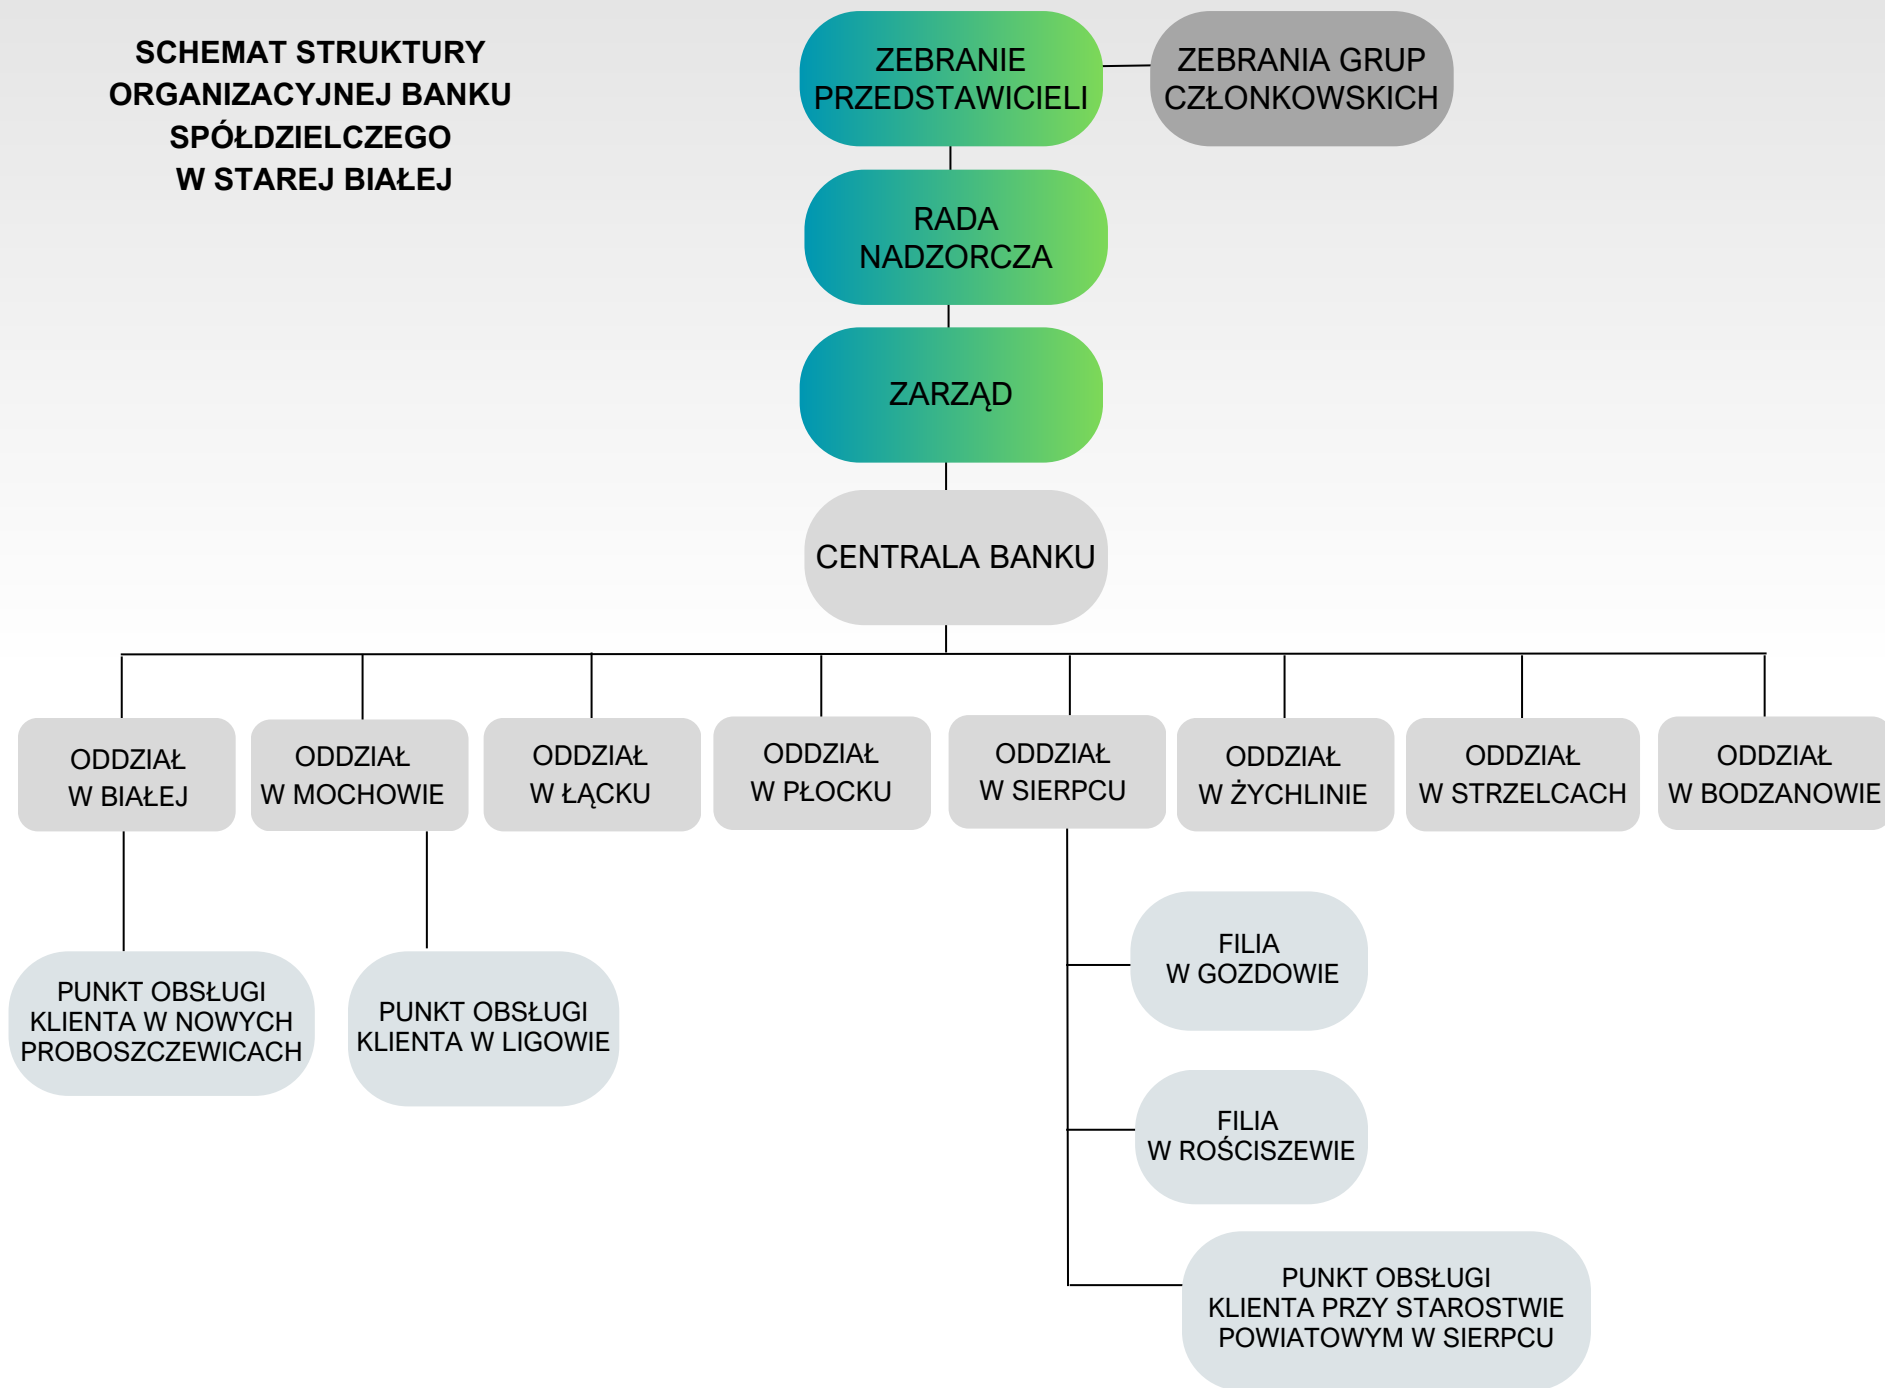

**SCHEMAT STRUKTURY  
ORGANIZACYJNEJ BANKU  
SPÓŁDZIELCZEGO  
W STAREJ BIAŁEJ**

# ZARZĄD BANKU

### ODDZIAŁY W BANKU

ODDZIAŁ W BIAŁEJ  
ODDZIAŁ W ŁĄCKU  
ODDZIAŁ W MOCHOWIE  
ODDZIAŁ W PŁOCKU  
ODDZIAŁ W ŻYCHLINIE  
ODDZIAŁ W SIERPCU  
ODDZIAŁ W STRZELCACH  
ODDZIAŁ W BODZANOWIE

ZESPÓŁ PRODUKTÓW  
BANKOWYCH I ROZWOJU  
APLIKACJI

**SCHEMAT STRUKTURY  
ORGANIZACYJNEJ BANKU  
SPÓŁDZIELCZEGO  
W STAREJ BIAŁEJ  
ODDZIAŁ W ŁĄCKU**

**SCHEMAT STRUKTURY  
ORGANIZACYJNEJ BANKU  
SPÓŁDZIELCZEGO  
W MOCHOWIE**

Załącznik nr 5 do Regulaminu Organizacyjnego Banku Spółdzielczego w Starej Białej