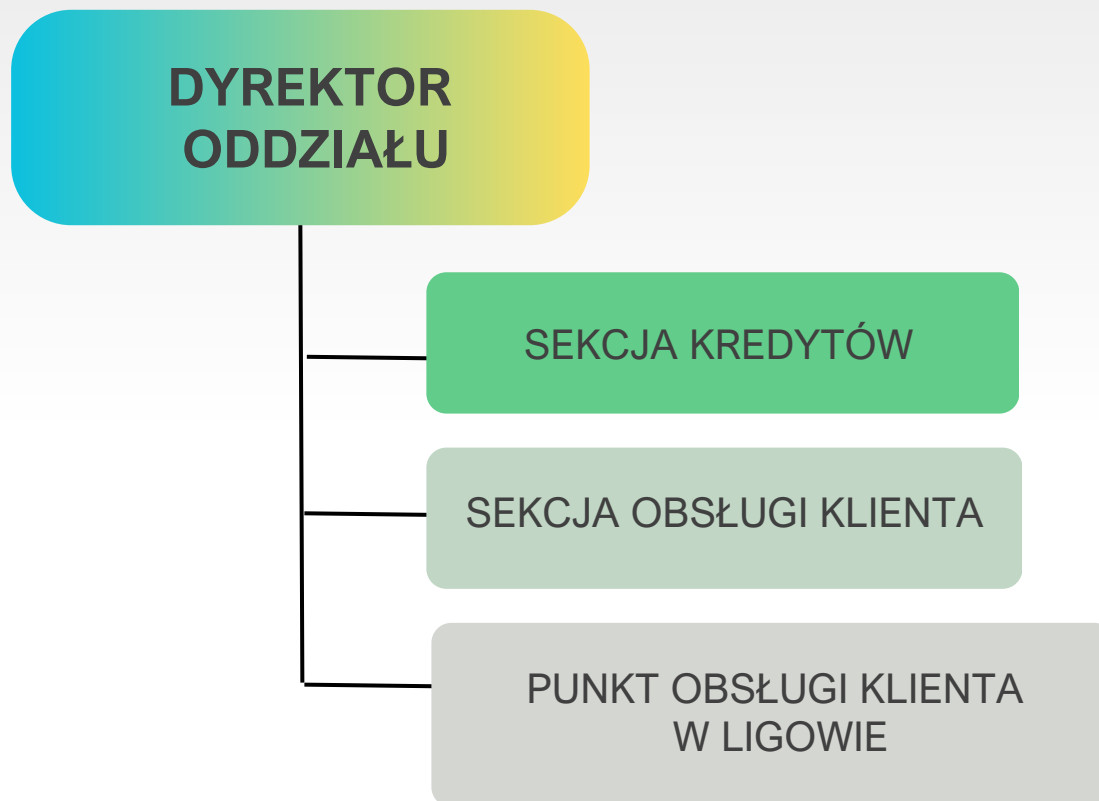

CZŁONEK ZARZĄDU DS. FINANSOWYCH

ZESPÓŁ KSIĘGOWO
- SPRAWOZDAWCZY
Kierownik Zespołu – Główna Księgowa

ZESPÓŁ AML
Kierownik Zespołu pełni zadania CAO

ZESPÓŁ INFORMATYKI
Kierownik Zespołu pełni zadania ASI

PION FINANSOWY

**SCHEMAT STRUKTURY
ORGANIZACYJNEJ BANKU
SPÓŁDZIELCZEGO
W STAREJ BIAŁEJ
ODDZIAŁ W BIAŁEJ**

**SCHEMAT STRUKTURY
ORGANIZACYJNEJ BANKU
SPÓŁDZIELCZEGO
W STAREJ BIAŁEJ
ODDZIAŁ W ŁĄCKU**

**SCHEMAT STRUKTURY
ORGANIZACYJNEJ BANKU
SPÓŁDZIELCZEGO
W MOCHOWIE**

Załącznik nr 5 do Regulaminu Organizacyjnego Banku Spółdzielczego w Starej Białej

**SCHEMAT STRUKTURY
ORGANIZACYJNEJ BANKU
SPÓŁDZIELCZEGO
W STAREJ BIAŁEJ
ODDZIAŁ W PŁOCKU**

**SCHEMAT STRUKTURY
ORGANIZACYJNEJ BANKU
SPÓŁDZIELCZEGO
W SIERPCU**