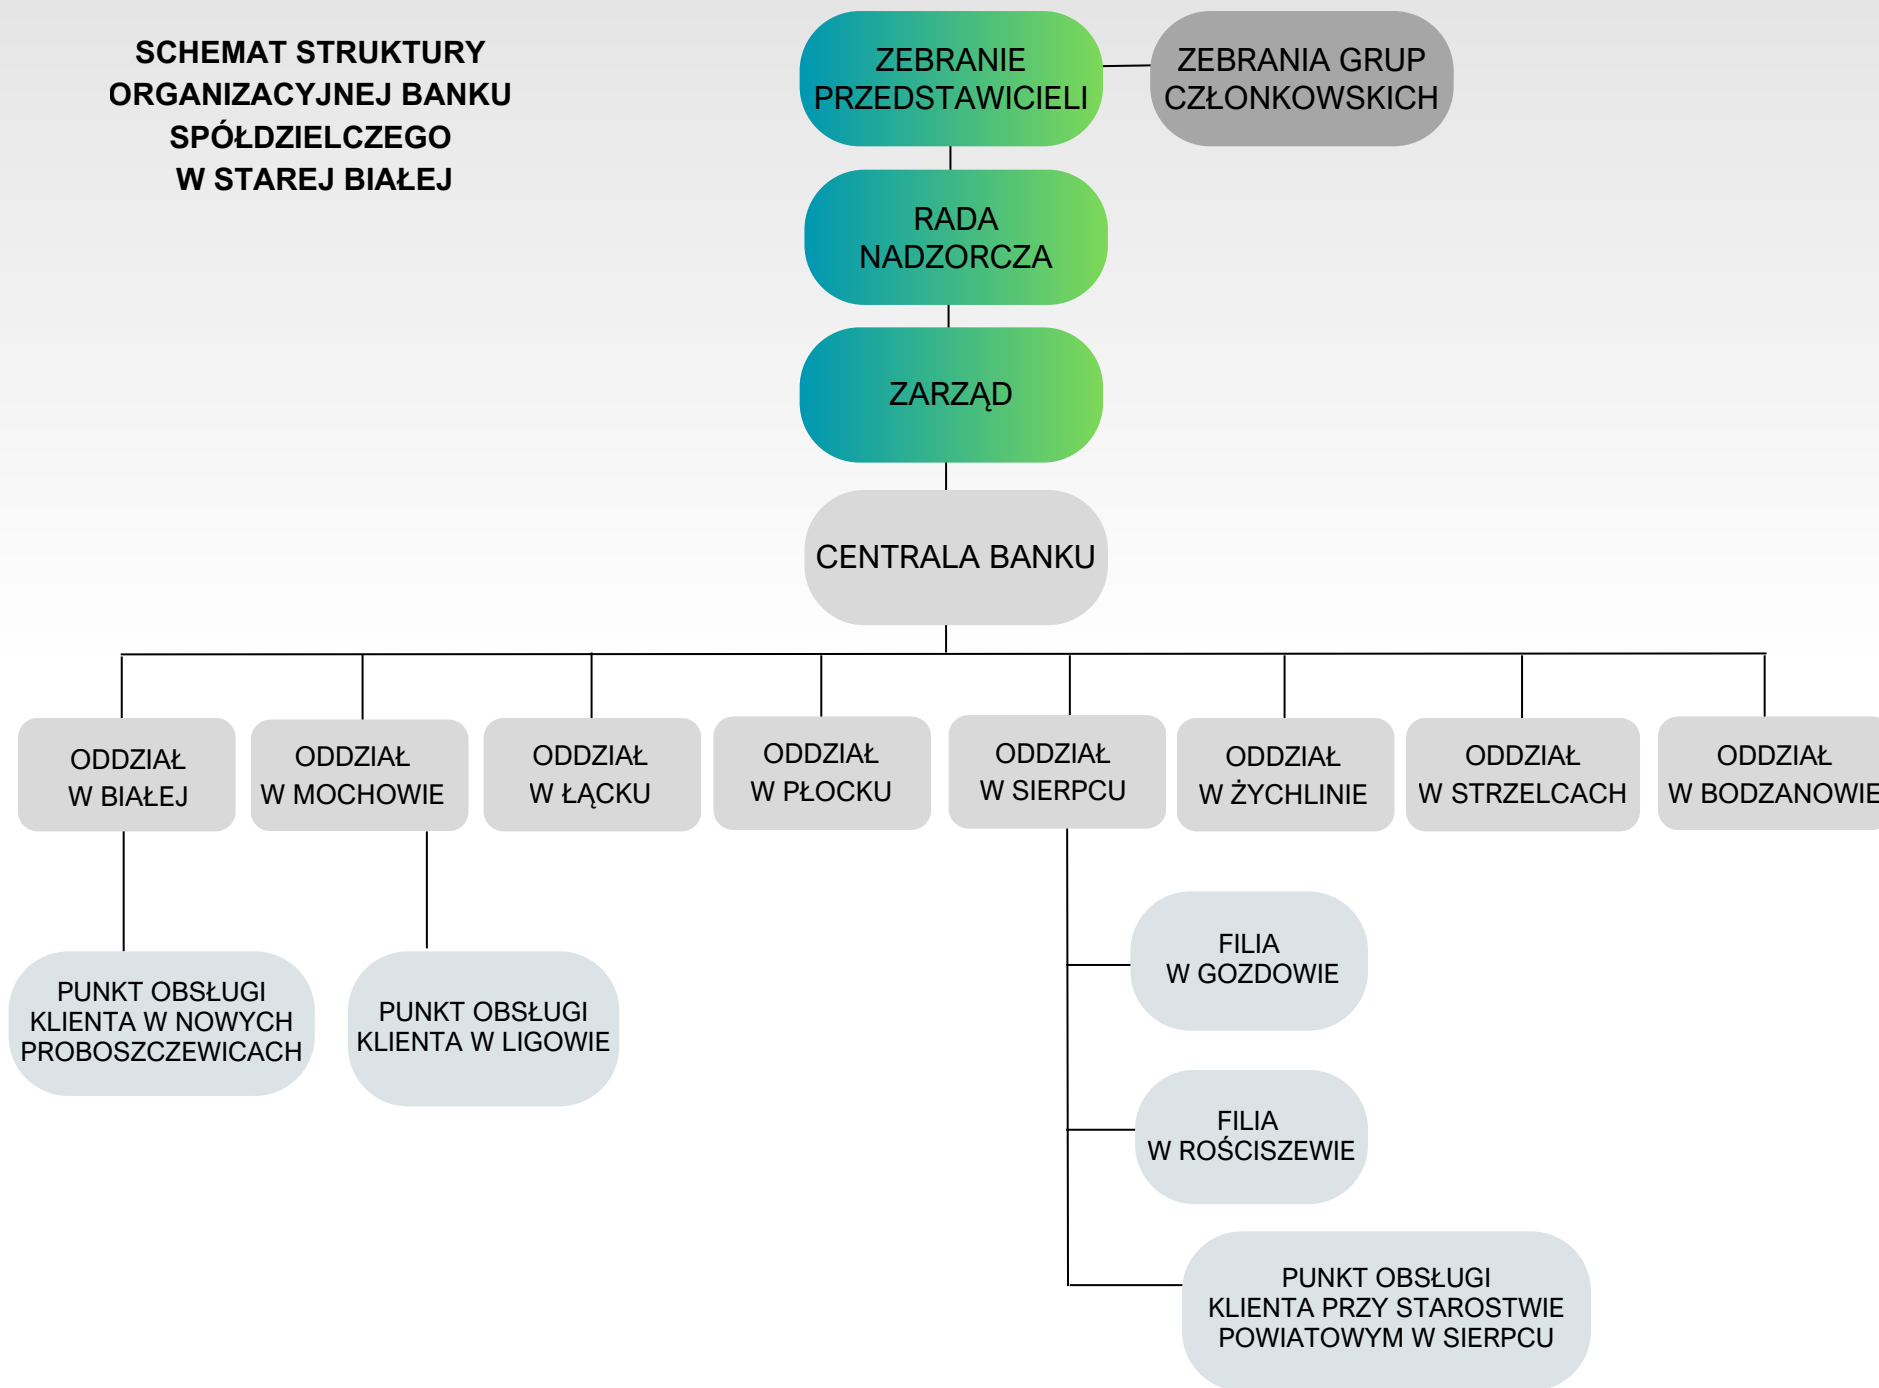

**SCHEMAT STRUKTURY
ORGANIZACYJNEJ BANKU
SPÓŁDZIELCZEGO
W STAREJ BIAŁEJ**

ZARZĄD BANKU

WICEPREZES ZARZĄDU DS. HANDLOWYCH

ODDZIAŁY W BANKU

ODDZIAŁ W BIAŁEJ
ODDZIAŁ W ŁĄCKU
ODDZIAŁ W MOCHOWIE
ODDZIAŁ W PŁOCKU
ODDZIAŁ W ŻYCHLINIE
ODDZIAŁ W SIERPCU
ODDZIAŁ W STRZELCACH
ODDZIAŁ W BODZANOWIE

ZESPÓŁ PRODUKTÓW
BANKOWYCH I ROZWOJU
APLIKACJI

ZESPÓŁ WSPARCIA
DZIAŁALNOŚCI HANDLOWEJ
I MARKETINGU

PION HANDLOWY

PREZES ZARZĄDU

ZESPÓŁ RYZYK BANKOWYCH
Koordinator komórki zarządzania ryzykiem

ZESPÓŁ WERYFIKACJI
KREDYTOWEJ I ANALIZ

ZESPÓŁ MONITORINGU
KREDYTOWEGO

ZESPÓŁ ORGANIZACJI I KADR
*Kierownik Zespołu pełni zadania
z ryzyka braku zgodności*

ZESPÓŁ KONTROLI WEWNĘTRZNEJ
Kierownik Zespołu pełni zadania ABI - ICT

OBSŁUGA PRAWNA BANKU

**SCHEMAT STRUKTURY
ORGANIZACYJNEJ BANKU
SPÓŁDZIELCZEGO
W ŻYCHLINIE**

**SCHEMAT STRUKTURY
ORGANIZACYJNEJ BANKU
SPÓŁDZIELCZEGO
W STAREJ BIAŁEJ
ODDZIAŁ W STRZELCACH**

**SCHEMAT STRUKTURY
ORGANIZACYJNEJ BANKU
SPÓŁDZIELCZEGO
W STAREJ BIAŁEJ
ODDZIAŁ W BODZANOWIE**